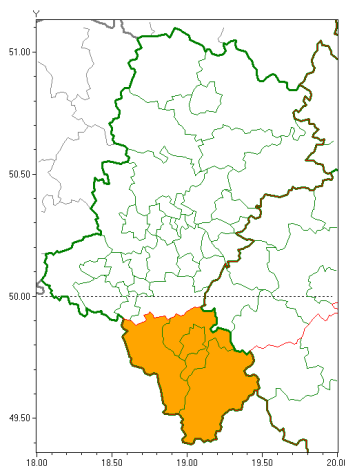

Zasięg ostrzeżeń w województwie

Burze z gradem
2018-08-14 07:33

WOJEWÓDZTWO ŁÓDZKIE
OSTRZEŻENIA METEOROLOGICZNE ZBIORCZO NR 47
WYKAZ OBOWIĄZUJĄCYCH OSTRZEŻEŃ
o godz. 07:33 dnia 14.08.2018

Zjawisko/Stopień zagrożenia	Burze z gradem/2
Obszar	powiaty: bielski, Bielsko-Biała, cieszyński, żywiecki
Ważność	od godz. 12:00 dnia 14.08.2018 do godz. 20:00 dnia 14.08.2018
Prawdopodobieństwo	80%
Przebieg	Prognozuje się wystąpienie burz z opadami deszczu od 30 mm do 40 mm oraz porywami wiatru do 70 km/h. Miejscami grad.
SMS	IMGW-PIB OSTRZEŻENIE: BURZE Z GRADEM/2 Łódzkie (4 powiaty) od 12:00/14.08 do 20:00/14.08.2018 deszcz 40 mm, porywy 70 km/h. Dotyczy powiatów: bielski, Bielsko-Biała, cieszyński i żywiecki.
RSO	Woj. Łódzkie (4 powiaty), IMGW-PIB wydał ostrzeżenie drugiego stopnia o burzach z gradem
Dyrektor synoptyk IMGW-PIB	Łukasz Kiełt