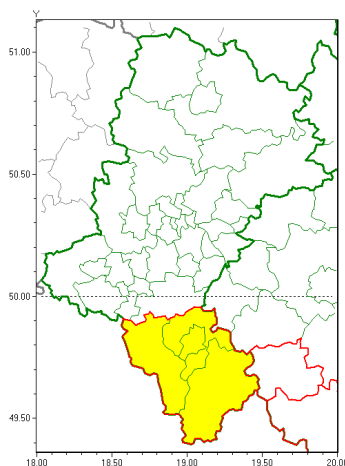

Zasięg ostrzeżeń w województwie

Silny mróz
2019-01-21 11:48

WOJEWÓDZTWO LUBUSKIE OSTRZEŻENIA METEOROLOGICZNE ZBIORCZO NR 19 WYKAZ OBYWÓW ZUJACZYCH OSTRZEŻENIE o godz. 11:48 dnia 21.01.2019

Zjawisko/Stopień zagrożenia	Silny mróz/1
Obszar	powiaty: bielski(14), Bielsko-Biała(14), cieszyński(13), żywiecki(13)
Ważność	od godz. 22:00 dnia 21.01.2019 do godz. 09:00 dnia 22.01.2019
Prawdopodobieństwo	85%
Przebieg	Prognozuje się temperatury minimalne w nocy miejscami od -15°C do -12°C, lokalnie spadek temperatury do -18°C. Wiatr o średniej prędkości od 5 km/h do 10 km/h.
SMS	IMGW-PIB OSTRZEŻENIE: MRÓZ/1 Lubuskie (4 powiaty) od 22:00/21.01 do 09:00/22.01.2019 temp. min -18 st, wiatr 10 km/h. Dotyczy powiatów: bielski, Bielsko-Biała, cieszyński i żywiecki.
RSO	Woj. Lubuskie (4 powiaty), IMGW-PIB wydał ostrzeżenie pierwszego stopnia o silnych mrozach
Uwagi	Brak.
Dyrektor synoptyk IMGW-PIB	Alina Jasek-Kamińska