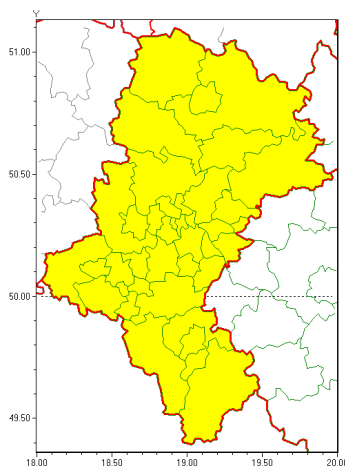

Zasięg ostrzeżeń w województwie

Opady marznące
2018-12-20 14:50

WOJEWÓDZTWO ŁÓDZKIE
OSTRZEŻENIA METEOROLOGICZNE ZBIORCZO NR 94
WYKAZ OBSZARÓW ZUJCIANYCH OSTRZEŻENIAMI
o godz. 14:50 dnia 20.12.2018

Zjawisko/Stopień zagrożenia	Opady marznące/1
Obszar	powiaty: białski(38), bielski(58), Bielsko-Biała(58), bieruńsko-lędziński(42), Bytom(37), Chorzów(38), cieszyński(59), Czestochowa(33), czestochowski(33), Dąbrowa Górnicza(38), Gliwice(37), gliwicki(37), Jastrzębie-Zdrój(47), Jaworzno(40), Katowice(41), kłobucki(33), lubliniecki(32), mikołowski(41), Mysłowice(42), myszkowski(34), Piekary Łódzkie(36), pszczyński(48), raciborski(41), Ruda Łódzka(40), rybnicki(43), Rybnik(43), Siemianowice Łódzkie(37), Sosnowiec(38), wiatrychów(39), tarnogórski(34), Tychy(42), wodzisławski(43), Zabrze(39), zawierciański(40), zory(45), żywiecki(58)
Ważność	od godz. 23:00 dnia 20.12.2018 do godz. 06:00 dnia 21.12.2018
Prawdopodobieństwo	70%
Przebieg	Prognozuje się wystąpienie miejscami słabych opadów deszczu marznącego, powodujących gołoledź.
SMS	IMGW-PIB OSTRZEŻENIA: MARZĄCE OPADY/1 Łódzkie (wszystkie powiaty) od 23:00/20.12 do 06:00/21.12.2018 marznące opady, drogi liskie. Dotyczy powiatów: wszystkie powiaty.
RSO	Woj. Łódzkie (wszystkie powiaty), IMGW-PIB wydał ostrzeżenie pierwszego stopnia o opadach marzących
Uwagi	Brak.
Dyrektor synoptyk IMGW-PIB	Iwona Lelko