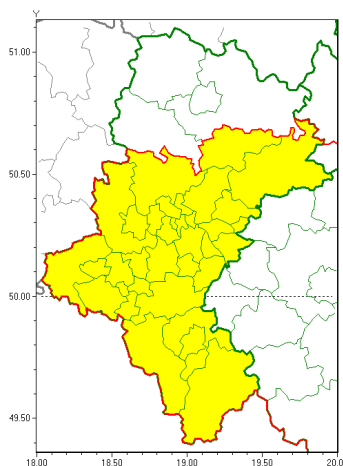

Zasięg ostrzeżeń w województwie

Burze z gradem
2018-09-04 07:04

WOJEWÓDZTWO ŁĄSKIE
OSTRZEŻENIA METEOROLOGICZNE ZBIORCZO NR 59
WYKAZ OBOWIĄZUJĄCYCH OSTRZEŻEŃ
o godz. 07:04 dnia 04.09.2018

Zjawisko/Stopień zagrożenia	Burze z gradem/1
Obszar	powiaty: białski, bielski, Bielsko-Biała, bieruńsko-lędziński, Bytom, Chorzów, cieszyński, Dąbrowa Górnicza, Gliwice, gliwicki, Jastrzębie-Zdrój, Jaworzno, Katowice, miastkowski, Mysłowice, myszkowski, Piekary Śląskie, pszczyński, raciborski, Ruda Śląska, rybnicki, Rybnik, Siemianowice Śląskie, Sosnowiec, wiatrychowski, tarnogórski, Tychy, wodzisławski, Zabrze, zawierciański, żywiecki
Ważność	od godz. 07:05 dnia 04.09.2018 do godz. 24:00 dnia 04.09.2018
Prawdopodobieństwo	90%
Przebieg	Prognozuje się wystąpienie burz z opadami deszczu miejscami od 20 mm do 30 mm, lokalnie do 40 mm oraz porywami wiatru do 70 km/h. Miejscami może liwy grad.
SMS	IMGW-PIB OSTRZEŻENIA: BURZE Z GRADEM/1 Łąskie (32 powiatów) od 07:05/04.09 do 24:00/04.09.2018 deszcz 40 mm, porywy 70 km/h. Dotyczy powiatów: białski, Bielsko-Biała, bieruńsko-lędziński, Bytom, Chorzów, cieszyński, Dąbrowa Górnicza, Gliwice, gliwicki, Jastrzębie-Zdrój, Jaworzno, Katowice, miastkowski, Mysłowice, myszkowski, Piekary Śląskie, pszczyński, raciborski, Ruda Śląska, rybnicki, Rybnik, Siemianowice Śląskie, Sosnowiec, wiatrychowski, tarnogórski, Tychy, wodzisławski, Zabrze, zawierciański, żywiecki.
RSO	Woj. Łąskie (32 powiatów), IMGW-PIB wydał ostrzeżenie pierwszego stopnia o burzach z gradem

**Dyurny synoptyk
IMGW-PIB**

Szymon Porba

Opracowanie niniejsze i jego format, jako przedmiot prawa autorskiego podlega ochronie prawnej, zgodnie z przepisami ustawy z dnia 4 lutego 1994r o prawie autorskim i prawach pokrewnych (dz. U. z 2006 r. Nr 90, poz. 631 z późn. zm.).